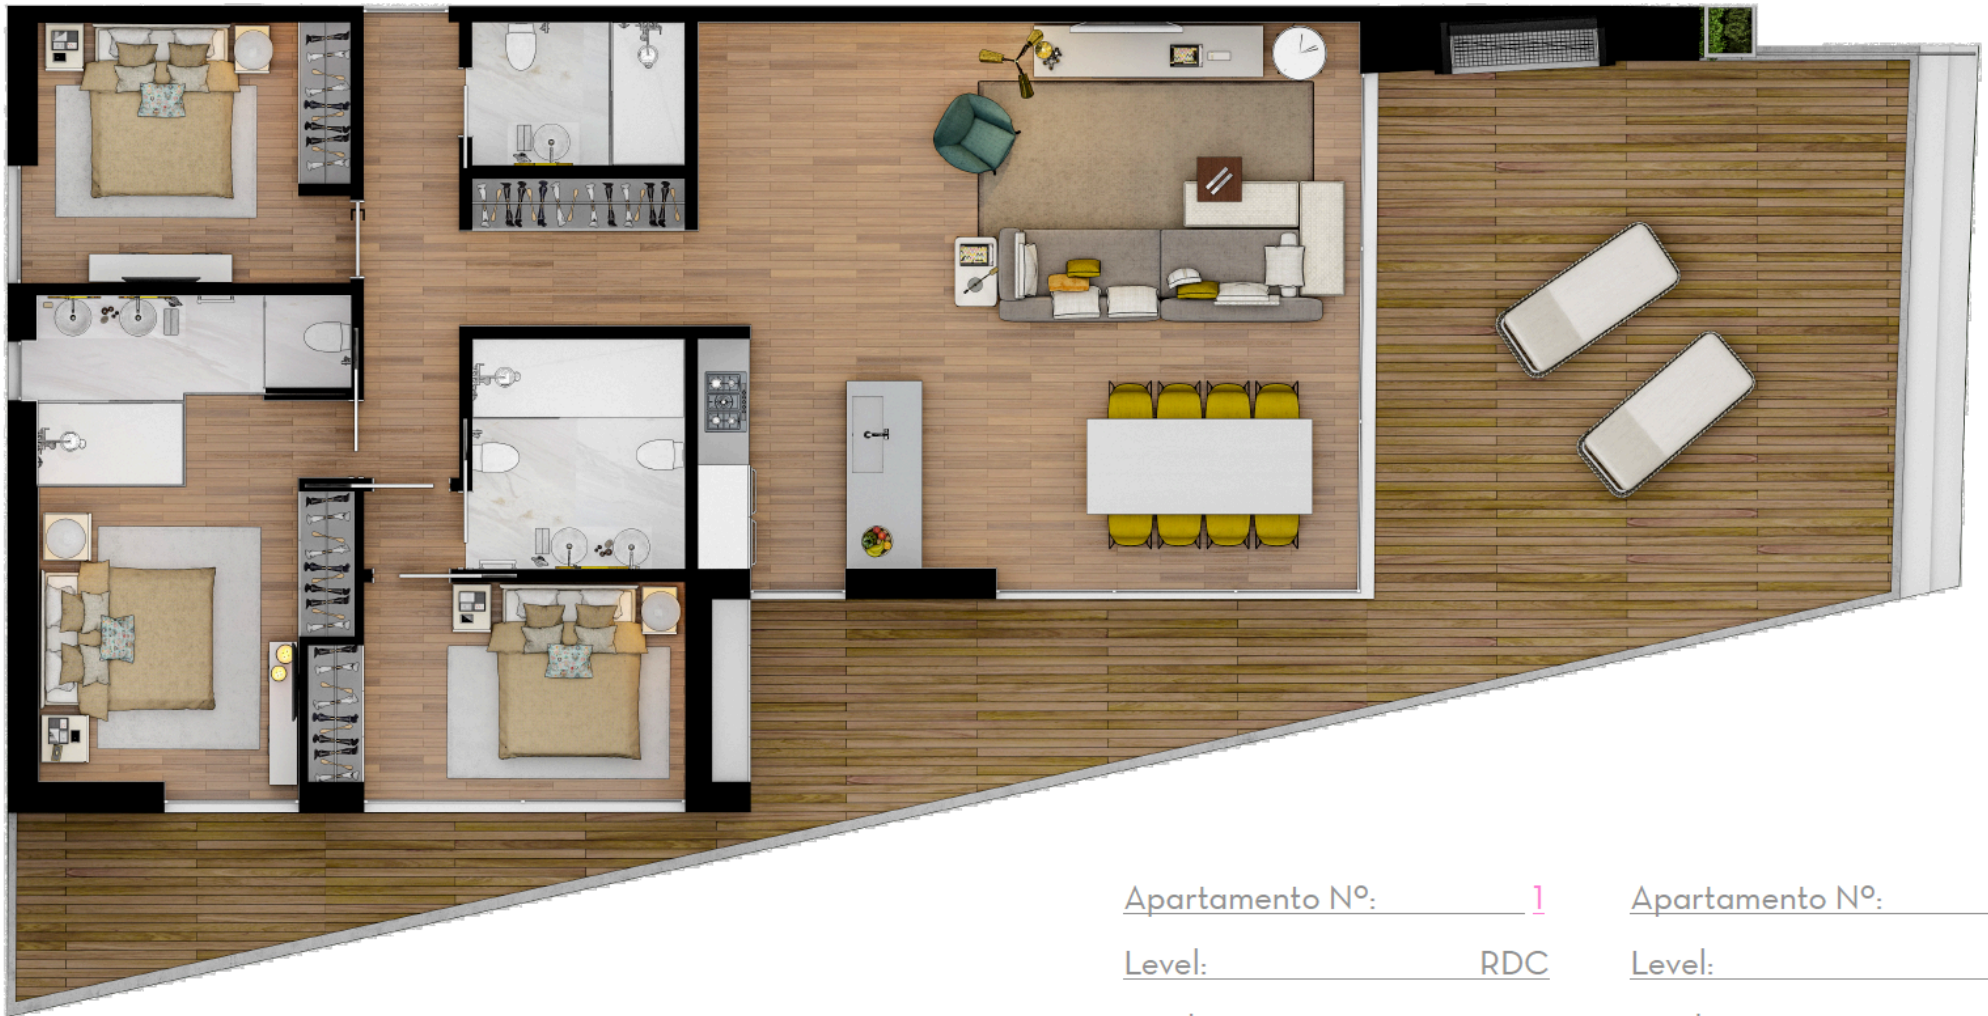

LAKES 24 - VILAMOURA

Apartamento N°: 1

Level: RDC

Tipologia: T3

Area interior : 124M2

Area terrace : 70M2

Area Storage : 8M2

Parking : 1 un

Apartamento N°: 10

Level: +1

Tipologia: T3

Area interior : 124M2

Area terrace : 40M2

Area Storage : 8M2

Parking : 2 un